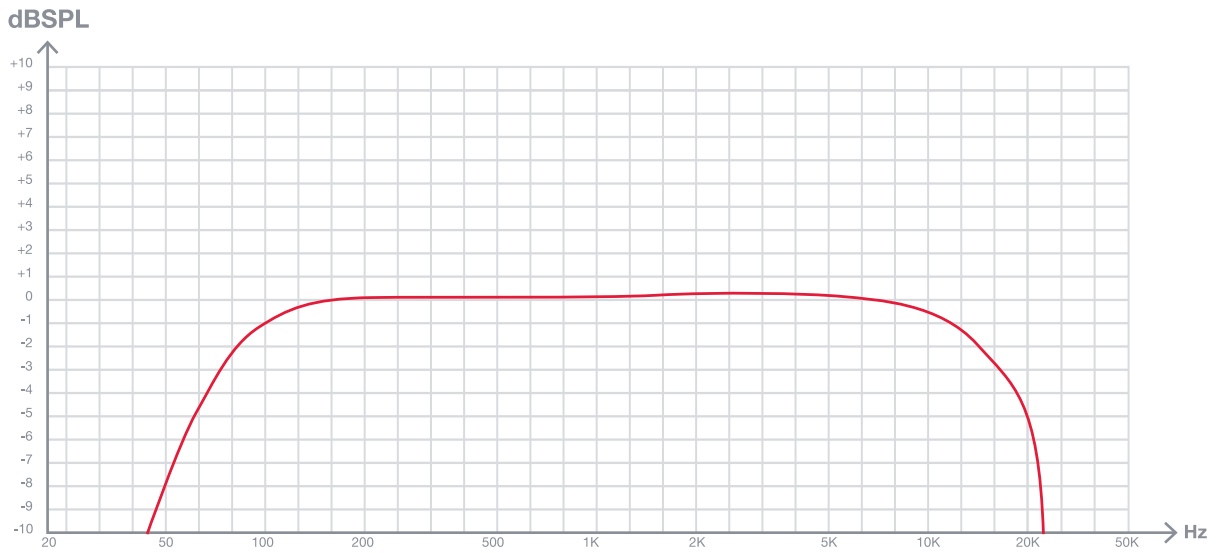

•  SPL vs Frequency

Amplia la información de los productos en:  
<https://fonestar.com/MAX-360Z>